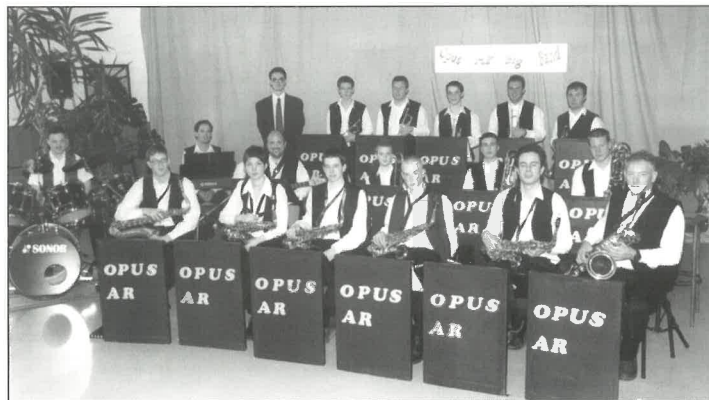

Opus Ar Big Band

OPUS AR Big Band a été créé à ARLON en octobre 1995 par Julien de KESEL, un musicien professionnel issu des musiques militaires belges, notamment celle des Forces de l'Intérieur à ARLON. Julien de KESEL est malheureusement décédé fin avril 1999. Mais ses jeunes recrues lorraines comprennent vite qu'il y a beaucoup de plaisir à interpréter cette musique rythmée et ils assurent magistralement la continuité du Big Band et du choix des oeuvres.

OPUS AR Big Band, est un orchestre de dix-huit musiciens, constitué à l'image des grandes formations instrumentales qui ont fait le renom de Glenn Miller, de Duke Ellington, Stan Kenton, Count Basie, Harry James, Benny Goodman et bien d'autres. Les improvisations ancrées dans certains titres apportent une couleur particulière à leur interprétation tout en mettant en évidence le talent des artistes. Ses musiciens sont tous amateurs mais pour la plupart issus des académies de musique - conservatoire pour certains -.

OPUS AR Big Band a pu notamment se produire au "Gaume Jazz Festival" de Rossignol en 1998, 1999 et 2002 avant d'être reconnu par les tournées « Art et Vie » du Ministère de la Communauté Française de Belgique.

OPUS AR Big Band est régulièrement apprécié dans les provinces belges ainsi que dans plusieurs villes françaises et luxembourgeoises.

Donateurs

Confection BASTIAN
Metty BRACK

Armurerie Paul FRAUENBERG
Bäckerei JOS a JEAN-MARIE

Ettelbruck
Heiderscheid
Welscheid
Mertzig

Boulangerie HENTGES
Suzette an Nico MAYER
Garage SCHEUREN

Ettelbruck
Merscheid
Kehmen